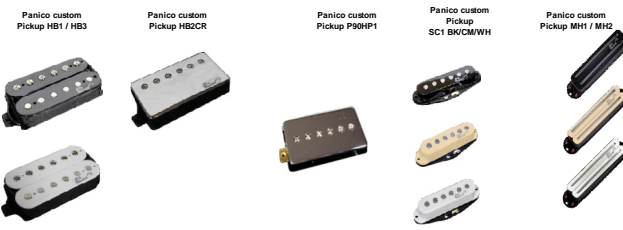

CONFIGURAZIONE / configurations	MANICO / Neck	Center	PONTE / Bridge
SSS	SC1 / SC2	SC1 / SC2	SC1 / SC2
SSH	SC1 / SC2	SC1 / SC2	HB1 / HB2 / HB3 / P90HP1 / MH2
HSH	HB1 / HB2 / HB3 / P90HP / 1MH1	SC1 / MH1	HB1 / HB2 / HB3 / P90HP1 / MH2
HH	HB1 / HB2 / HB3 / P90HP / 1MH1	/	HB1 / HB2 / HB3 / P90HP1 / MH2
SH	SC1 / SC2 / MH1	/	HB1 / HB2 / HB3 / P90HP1 / MH2
SS	P90HP1 / SC1 / SC2	/	P90HP1 / SC1 / SC2
HHH	HB1 / HB2 / P90HP1 / MH1	HB1 / HB2 / MH1	HB1 / HB2 / HB3 // P90HP1 / MH2

AGGIUNTE / Added	
LEGNI / wood	HARDWARE - ACCESSORI / Accessories
TOP (in base alla disponibilità) / (based on availability)	Mecchaniche autobloccanti GOTOH / Locking tuners € 85,00
TOP Pioppo mazzato / TOP Flamed poplar	Mecchaniche autobloccanti GOTOH REVERSE (per palette reverse) / Locking tuners WILKINSON Reverse € 95,00
TOP Acerò mazzato / TOP Flamed maple	Mecchaniche autobloccanti WILKINSON REVERSE (per palette reverse) / Locking tuners WILKINSON Reverse € 50,00
TOP Frassino mazzato / TOP Flamed ash	Mecchaniche differenti / Different tuners according to the request
TOP Beli / Top Beli	Strap lock € 40,00
TOP Frassino / Top Ash	Custodia rigida (made in Italy) / Hard case (made in Italy) € 80,00
TOP Mogano / Top Mahogany	Custodia rigida Headless (made in Italy) / Headless Hard case (made in Italy) € 80,00
BODY	SELETTORI SPLIT
Body con camere tonali / Body with tonal chambers € 80,00	Potenzimetro Iono Push Pull (per splittare gli humbucker in single coil) / Push Pull Tone Potentiometer (split humbucker) € 10,00
Body laminato / Laminated Body € 75,00	Mini selettore per (splittare gli humbucker in single coil) / Mini switch for (splitting humbuckers into single coils) € 10,00
MANICO / Neck	Mini selettore per kill switch / Mini switch for kill € 10,00
Manico laminato / Laminated neck € 75,00	PICKUP
Paletta reverse / reverse headstock € 40,00	Pickup differenti / Different pickups according to the request
Impiattaccatura paletta (senza da verificare in base alla disponibilità) / Headstock veneer € 60,00	Cornici - telaio Pickup humbucker neri / Pickup humbucker Frames black € 35,00
Tastiera / Fretboard	LOGO PALETTA / headstock logo
Binding in legno (legno da verificare) / Wood bonding € 50,00	Piccoli logo nel retro paletta / Small logos on the back of the neck € 35,00
FINITURE / PAINTING	
FINITURA / VERNICIATURA BODY / PAINTING BODY	
Finitura body colorato semi trasparente / Body translucent color € 80,00	
Finitura body colorato coprente / Body color € 80,00	
Finitura body bicolor (tonalità o colore differenti dal top) / Two-tone body finish € 80,00	
Aggiunta Burst 1 colori / Body Burst finish 1 colors € 40,00	
Aggiunta Burst 2 colori / Body Burst finish 2 colors € 80,00	
Aggiunta Burst 3 colori / Body Burst finish 3 colors € 120,00	
Finitura body oro / argento / Gold / silver body finish € 195,00	
Colore metallizzato / Metallic color € 195,00	
finitura sparkle / Sparkle color € 360,00	
Camaleonte / Chameleon € 240,00	
Binding colorato ricavato dal body o top / Color binding obtained from the body or top € 50,00	
Binding natural ricavato dal body o top / Binding natural obtained from the body or top € 30,00	
FINITURE / VERNICIATURA MANICO / PAINTING NECK	
Paletta in tinta con il body / painted headstock equal to the body € 30,00	
Manico colorato (comprende anche la paletta) / Colored Neck € 50,00	
Tastiera colorata / Colored fretboard € 45,00