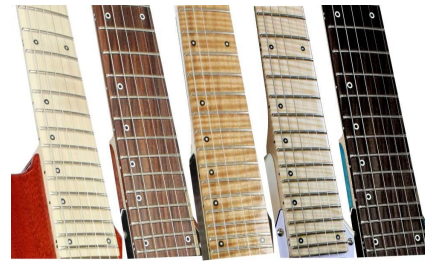

ACERO / Maple, MOGANO / Mahogany, Acer marenzato / Flamed maple